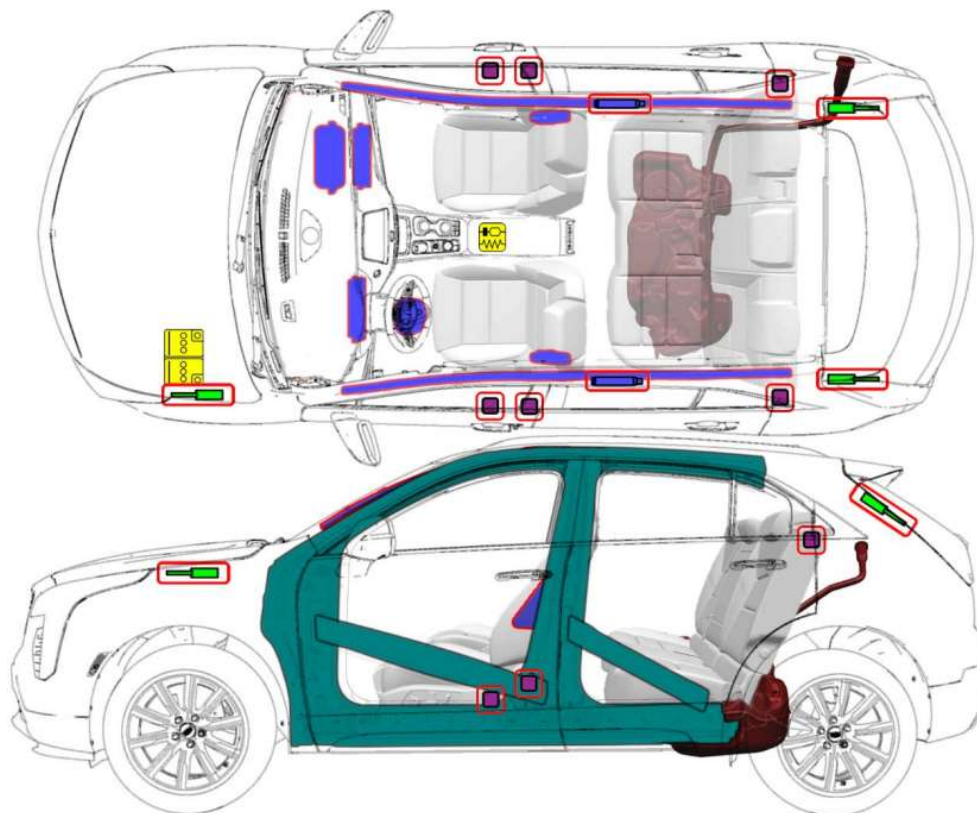

**CADILLAC XT4**  
**5 Puertas Hatchback**  
**2024**

|  |                                    |  |   |  |                                    |  |   |
|--|------------------------------------|--|---|--|------------------------------------|--|---|
|  | Bolsa de aire                      |  | Generador de gas                              |  | Pretensor de cinturón de seguridad |  | Unidad de control SRS                         |
|  | Protección automática de volcadura |  | Puntal neumático / Resorte precargado         |  | Refuerzos estructurales            |  | Zona que requiere atención especial           |
|  | Baja tensión de batería            |  | Ultra capacitor, bajo voltaje                 |  | Tanque de combustible              |  | Tanque de gas                                 |
|  | Paquete de batería de alto voltaje |  | Cable / componente de energía de alto voltaje |  | Desconexión de alto voltaje        |  | Caja de fusibles para desactivar alto voltaje |

**CADILLAC XT4**  
**5 Puertas Hatchback**  
**2024**

|  |   |  |   |  |                                |  |  |
|--|---|--|---|--|--------------------------------|--|--|
|  | Airbag  |  | Gerador de gás                                |  | Tensores do cinto de segurança |  | Unidade de controle do SRS                                 |
|  | Sistema de proteção automático contra capotagem |  | Amortecedor a gás/mola pré-carregada          |  | Reforço de Estrutura           |  | Zona que requer atenção especial                           |
|  | Baixa tensão da bateria                         |  | Ultracapacitor, baixa tensão                  |  | Tanque de combustível          |  | Tanque de gás  |
|  | Bateria de alta tensão                          |  | Componente/cabo de alimentação de alta tensão |  | Desconexão da alta tensão      |  | Sistema de alta tensão de desativação da caixa de fusíveis |