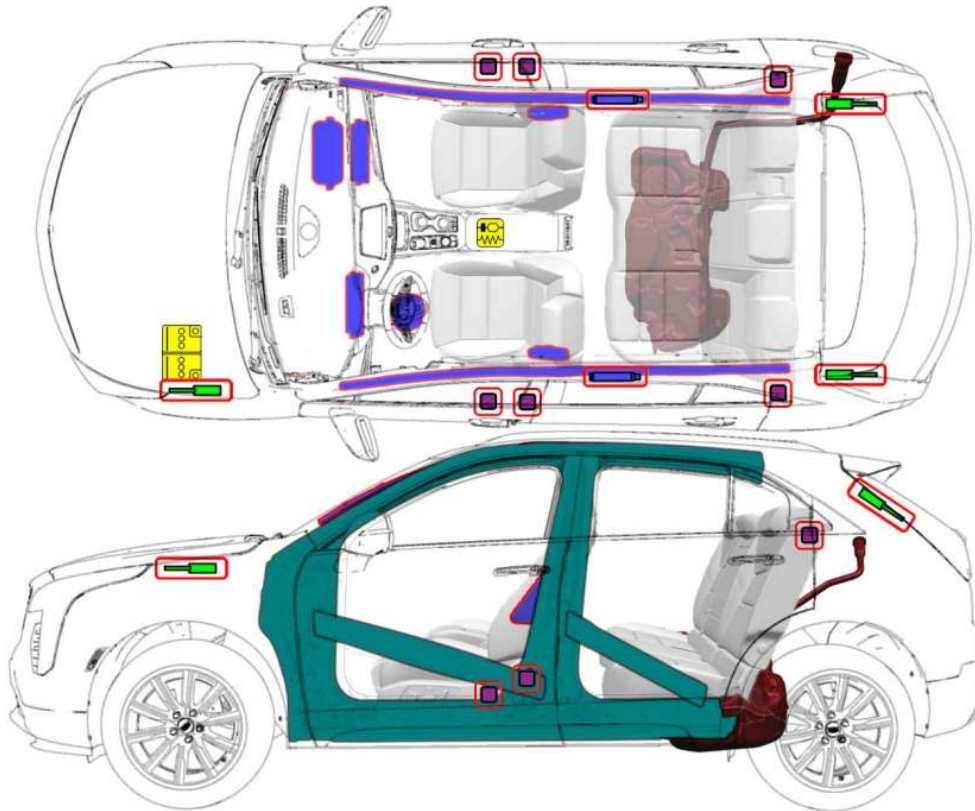

**CADILLAC XT4**  
**5 Puertas Hatchback**  
**2024**

|  |   |  |   |  |                                |  |  |
|--|---|--|---|--|--------------------------------|--|--|
|  | Airbag  |  | Gerador de gás                                |  | Tensores do cinto de segurança |  | Unidade de controle do SRS                                 |
|  | Sistema de proteção automático contra capotagem |  | Amortecedor a gás/mola pré-carregada          |  | Reforço de Estrutura           |  | Zona que requer atenção especial                           |
|  | Baixa tensão da bateria                         |  | Ultracapacitor, baixa tensão                  |  | Tanque de combustível          |  | Tanque de gás  |
|  | Bateria de alta tensão                          |  | Componente/cabo de alimentação de alta tensão |  | Desconexão da alta tensão      |  | Sistema de alta tensão de desativação da caixa de fusíveis |

**CADILLAC XT4**  
**5 Puertas Hatchback**  
**2024**

|  |                                      |  |                                    |  |                         |  |  |
|--|--------------------------------------|--|------------------------------------|--|-------------------------|--|--|
|  | Airbag                               |  | Stored gas inflator                |  | Seat belt pretensioner  |  | SRS control unit                       |
|  | Automatic rollover protection system |  | Gas strut/<br>Preloaded spring     |  | High strength zone      |  | Zone requiring special attention       |
|  | Battery low voltage                  |  | Ultra capacitor, low voltage       |  | Fuel tank               |  | Gas tank                               |
|  | High voltage battery pack            |  | High voltage power cable component |  | High voltage disconnect |  | Fuse box disabling high voltage system |