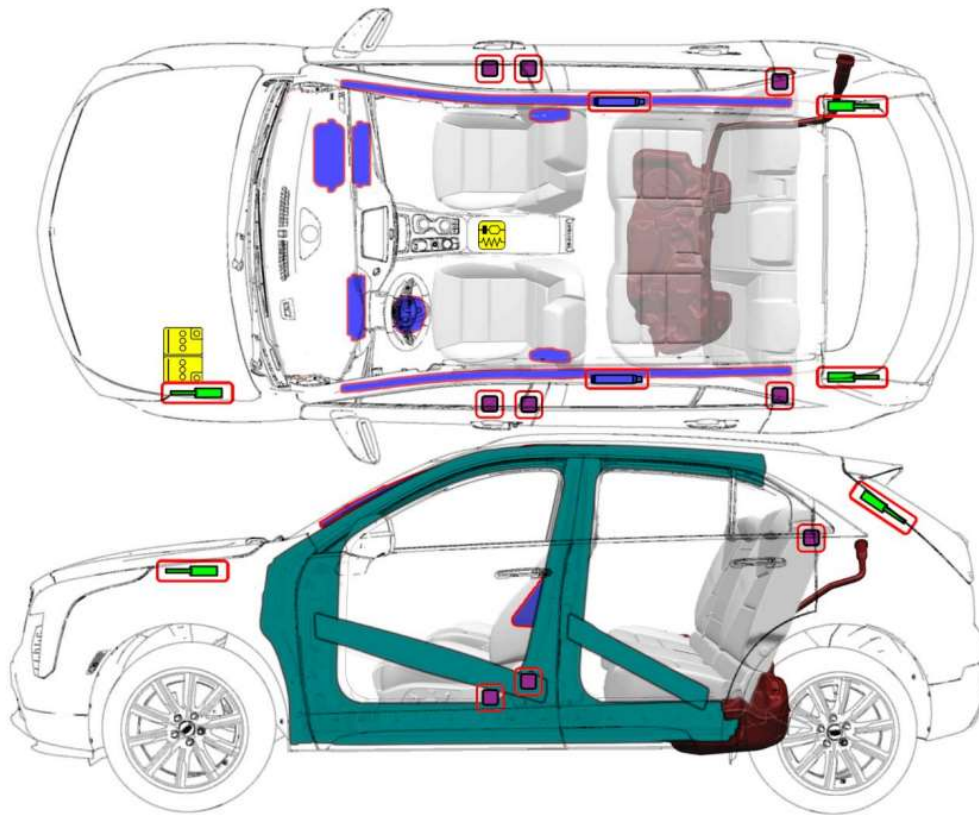

**CADILLAC XT4**  
**5 Puertas Hatchback**  
**2024**

|  |                                    |  |   |  |                                    |  |   |
|--|------------------------------------|--|---|--|------------------------------------|--|---|
|  | Bolsa de aire                      |  | Generador de gas                              |  | Pretensor de cinturón de seguridad |  | Unidad de control SRS                         |
|  | Protección automática de volcadura |  | Puntal neumático / Resorte precargado         |  | Refuerzos estructurales            |  | Zona que requiere atención especial           |
|  | Baja tensión de batería            |  | Ultra capacitor, bajo voltaje                 |  | Tanque de combustible              |  | Tanque de gas                                 |
|  | Paquete de batería de alto voltaje |  | Cable / componente de energía de alto voltaje |  | Desconexión de alto voltaje        |  | Caja de fusibles para desactivar alto voltaje |

**CADILLAC XT4**  
**5 Puertas Hatchback**  
**2024**

|  |   |  |   |  |                                |  |  |
|--|---|--|---|--|--------------------------------|--|--|
|  | Airbag  |  | Gerador de gás                                |  | Tensores do cinto de segurança |  | Unidade de controle do SRS                                 |
|  | Sistema de proteção automático contra capotagem |  | Amortecedor a gás/mola pré-carregada          |  | Reforço de Estrutura           |  | Zona que requer atenção especial                           |
|  | Baixa tensão da bateria                         |  | Ultracapacitor, baixa tensão                  |  | Tanque de combustível          |  | Tanque de gás  |
|  | Bateria de alta tensão                          |  | Componente/cabo de alimentação de alta tensão |  | Desconexão da alta tensão      |  | Sistema de alta tensão de desativação da caixa de fusíveis |